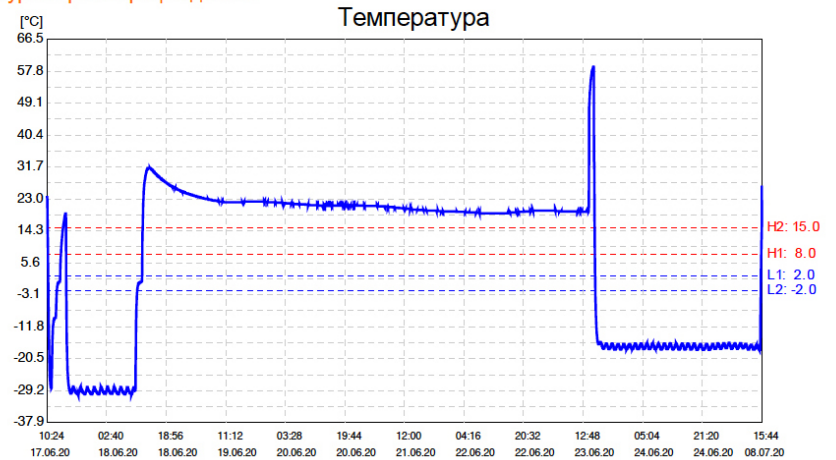

Журнал регистрации данных