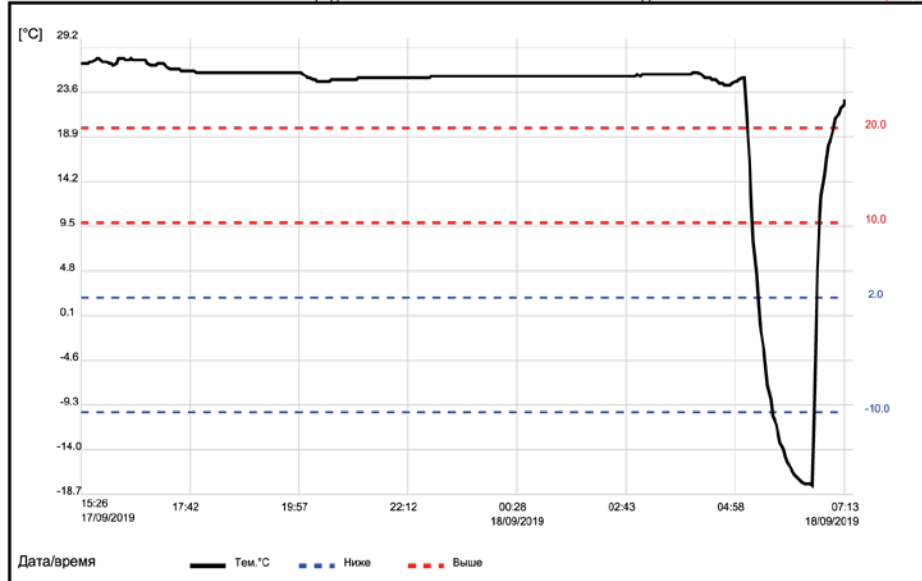

ОТЧЕТ О РЕГИСТРАЦИИ ТЕМПЕРАТУРЫ

ТРЕВОГА X

ID: TZ1904003835

Информация о файле

Дата создания файла: 18/09/19 07:13:42
Примечание: указанное в отчете время соответствует UTC+3:00 в 24-часовом формате времени [ДД:ММ:ГГ, ЧЧ:ММ:СС]

Информация об устройстве

Тип устройства: Термоиндикатор пороговый одноразовый ТИ6-1
Индивидуальный №: TZ1904003835
Отложенный старт: 5 мин
Режим работы: Регистратор температуры и времени
Версия прошивки: 2.10
Интервал регистрации: 1 мин

Журнал регистрации

Начало: 17/09/19 15:26:59
Остановка: 18/09/19 07:12:59
Количество данных: 947
Продолжительность: 00д 15ч 46м 00с
Способ остановки: Остановка при подключении к USB
Максимальная: 28.2°C
Минимальная: -17.7°C
МКТ: 25.0°C
Средняя: 22.5°C

Пороги	Условия	Момент нарушения	Время вне порога	Событий	Статус
H1: Выше +10.0°C	8 ч 40 м	Суммарно 18/09/19 00:06:59	00д 14ч 23м 00с	2	Тревога
H2: Выше +20.0°C	4 ч 20 м	Продолжительно 17/09/19 19:46:59	00д 13ч 59м 00с	2	Тревога
L1: Ниже +2.0°C	5 мин	Суммарно 18/09/19 05:30:59	00д 01ч 10м 00с	1	Тревога
L2: Ниже -10.0°C	10 мин	Продолжительно 18/09/19 05:54:59	00д 00ч 49м 00с	1	Тревога

Таблица регистрации температуры по времени